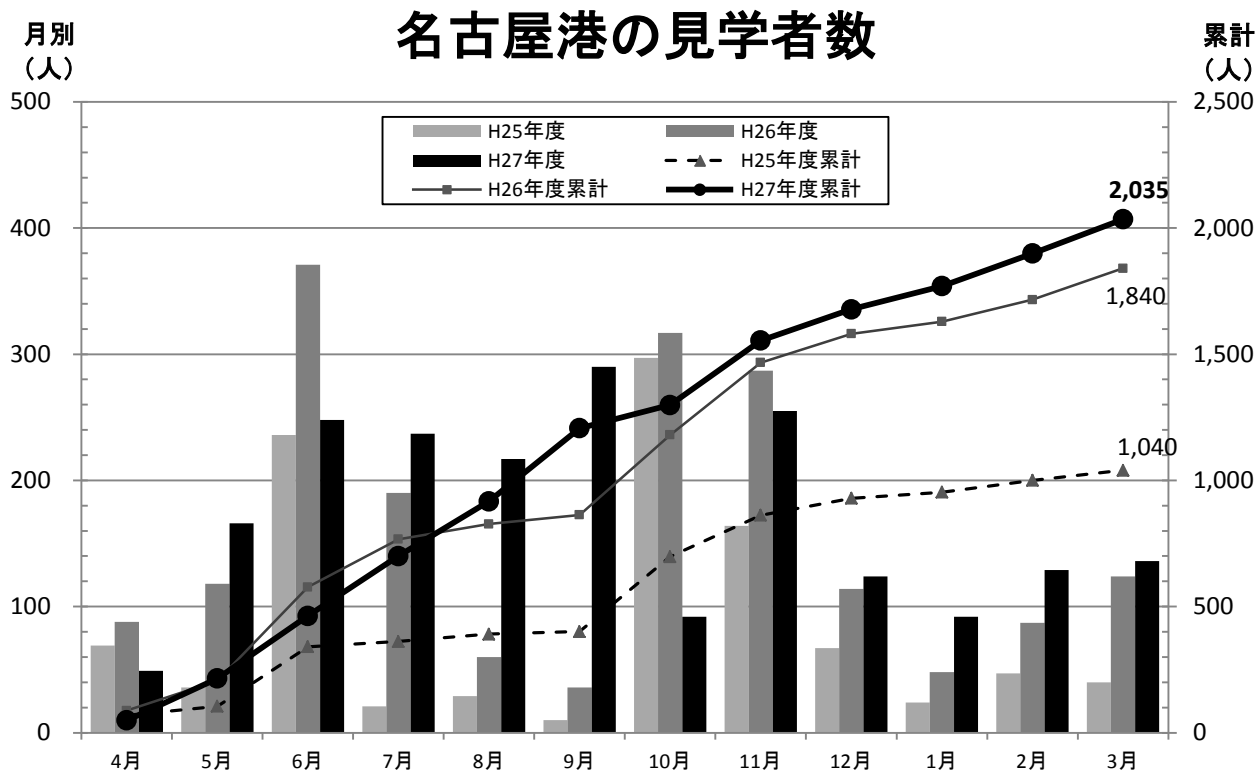

合計人数	4月	5月	6月	7月	8月	9月	10月	11月	12月	1月	2月	3月
H25年度	69	36	236	21	29	10	297	164	67	24	47	40
H26年度	88	118	371	190	60	36	317	287	114	48	87	124
H27年度	49	166	248	237	217	290	92	255	124	92	129	136

累計人数	4月	5月	6月	7月	8月	9月	10月	11月	12月	1月	2月	3月
H25年度累計	69	105	341	362	391	401	698	862	929	953	1,000	1,040
H26年度累計	88	206	577	767	827	863	1,180	1,467	1,581	1,629	1,716	1,840
H27年度累計	49	215	463	700	917	1,207	1,299	1,554	1,678	1,770	1,899	2,035