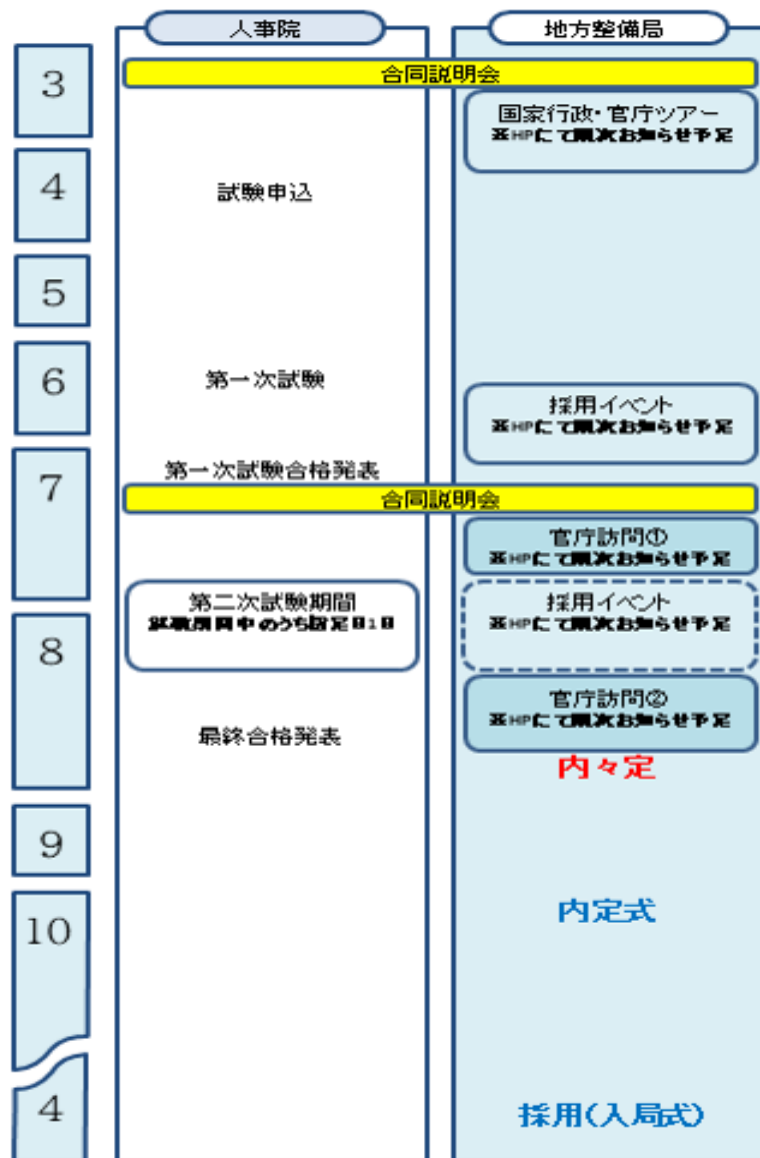

1. 中部地方整備局港湾空港関係組織の紹介
2. みなとの役割と港湾行政の特徴
3. 中部地方整備局で担当している仕事
4. 仕事の流れ

(参考) 最近の動き

(参考) 2022年度採用について

採用までの流れ(一般職)

一般職試験(大卒程度)

一般職試験(高卒者)

- 国土交通省中部地方整備局 港湾空港関係 採用情報
政策や現役職員を紹介、採用関連の情報をご覧頂けます！

HP : <http://www.pa.cbr.mlit.go.jp/3016/>