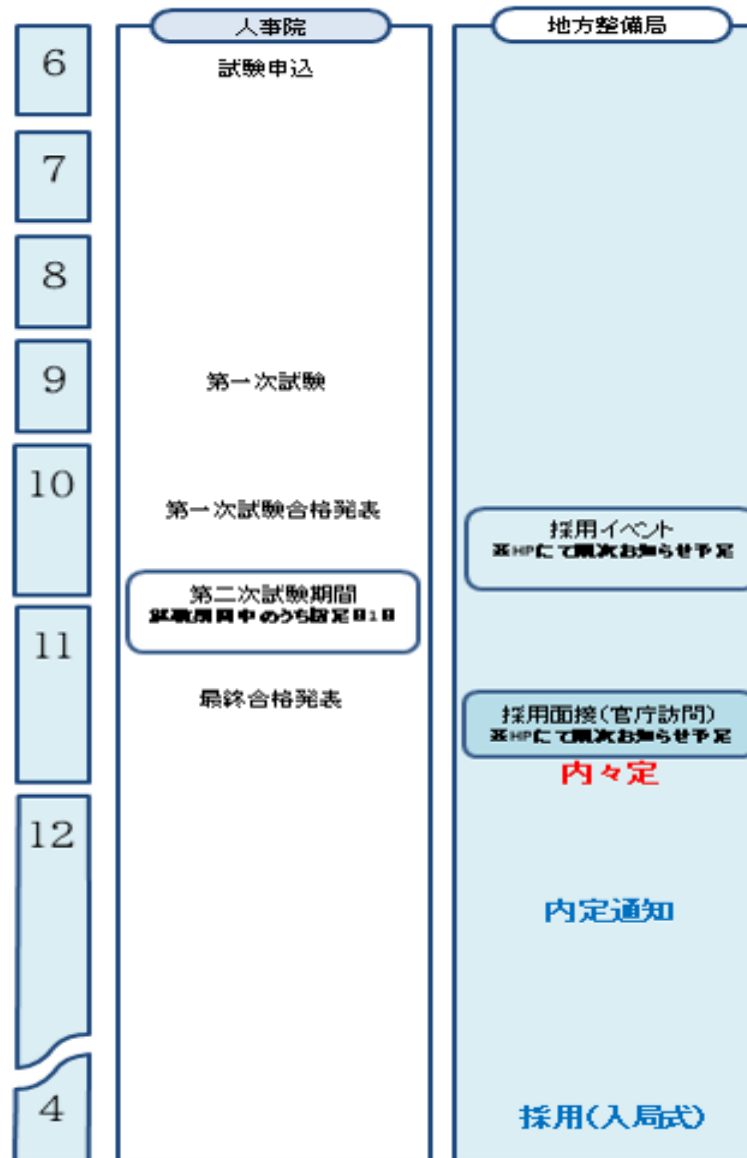

1. 中部地方整備局港湾空港関係組織の紹介
2. みなとの役割と港湾行政の特徴
3. 中部地方整備局で担当している仕事
4. 仕事の流れ

(参考) 最近の動き

(参考) 2022年度採用について

採用までの流れ(一般職)

一般職試験(大卒程度)

一般職試験(高卒者)

- 国土交通省中部地方整備局 港湾空港関係 採用情報
政策や現役職員を紹介、採用関連の情報をご覧頂けます！

HP : <http://www.pa.cbr.mlit.go.jp/3016/>