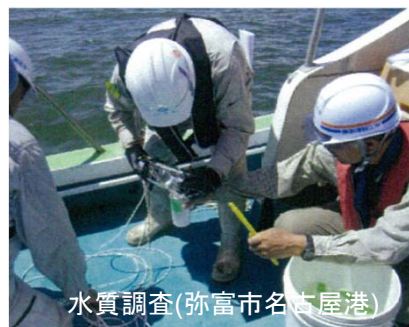

# 活動写真

市民団体・NPO法人・個人

水質調査(池田町東川)  
四つ葉会

水質調査(津市岩田川)  
レッ津! 夢みなとプラン  
推進協議会

水質調査(岐阜市論田川)  
論田川を美しくする会

企業

水質調査(田原市三河湾)  
神野建設株式会社

水質調査(弥富市名古屋港)  
名古屋みなと建設工事  
安全連絡協議会