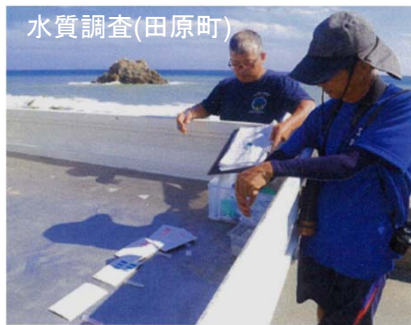

活動写真

【川や海の水質調査】

水質調査(田原町)

渥美半島環境活動協議会