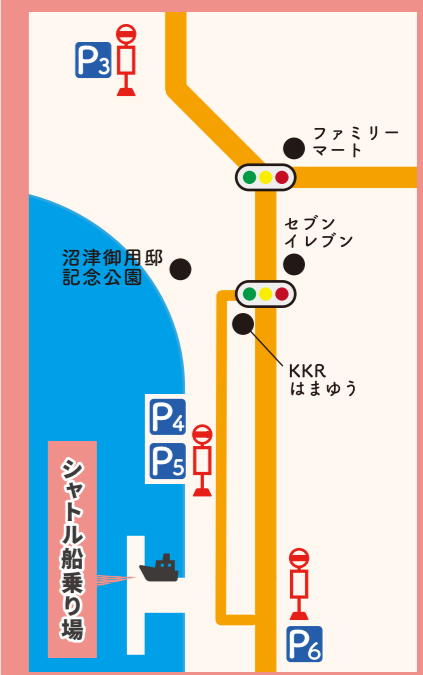

会場案内図・周辺交通規制のご案内

親子で楽しめる！

ファミリーゾーン

音楽も！特産品も！

沼津自慢エリア

港のおいSeaが勢ぞろい！

Sea級グルメエリア

展望デッキから眺めよう！
びゅうお無料開放

港の楽しさが満載！
海のイベントエリア

車両進入禁止

沼津港一番線および二番線は車両の通行ができません。係員の指示に従い指定の駐車場をご利用ください。また、駐車場は混雑が予想されますので、公共交通機関及び無料シャトルバス・無料シャトル船をご利用ください。

交通規制 10月28日(土)、29日(日) 9:00～17:00

交通・駐車場に関するご案内

イベント期間中の沼津港周辺の道路・駐車場は、混雑が予想されます。

公共交通機関及び無料シャトルバス等をご利用ください。

また、周辺店舗等への無断駐車は店舗等への迷惑となりますので、おやめください。

公式ホームページから駐車場の混雑状況などをリアルタイムに確認できます。

沼津駅-沼津港間 路線バス 無料

乗り場は①となります

無料Pには限りがあるため、駅周辺等の有料Pをご利用ください。

北方面無料P

P1 明電舎(約800台)

P2 第二小学校(約250台)

<無料シャトルバス>

沼津港⇄第二小⇄明電舎

約20分間隔

南方面無料P

P3 第三小学校(約250台)

P4 静浦漁港A(約100台)

P5 静浦漁港B(約100台)

P6 静浦小中一貫学校

(約250台)

<無料シャトルバス>

沼津港⇄第三小⇄静浦漁港

約20分間隔

無料シャトル船 (静浦漁港)

沼津港⇄静浦漁港

約30分間隔