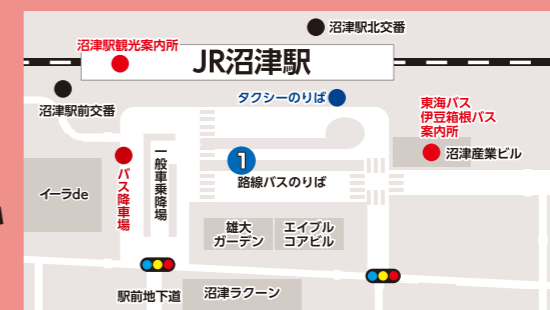

港のおいSeaが勢ぞろい！

Sea級グルメエリア

展望デッキから眺めよう！
びゅうお無料開放

港の楽しさが満載！
海のイベントエリア

車両進入禁止

沼津港一番線および二番線は車両の通行ができません。係員の指示に従い指定の駐車場をご利用ください。また、駐車場は混雑が予想されますので、公共交通機関及び無料シャトルバス・無料シャトル船をご利用ください。

交通規制 10月28日(土)、29日(日) 9:00～17:00

交通・駐車場に関するご案内

イベント期間中の沼津港周辺の道路・駐車場は、混雑が予想されます。

公共交通機関及び無料シャトルバス等をご利用ください。

また、周辺店舗等への無断駐車は店舗等への迷惑となりますので、おやめください。

公式ホームページから駐車場の混雑状況などをリアルタイムに確認できます。

沼津駅-沼津港間 路線バス 無料

乗り場は①となります

無料Pには限りがあるため、駅周辺等の有料Pをご利用ください。

北方面無料P

P1 明電舎(約800台)

P2 第二小学校(約250台)

<無料シャトルバス>

沼津港⇄第二小⇄明電舎

約20分間隔

南方面無料P

P3 第三小学校(約250台)

P4 静浦漁港A(約100台)

P5 静浦漁港B(約100台)

P6 静浦小中一貫学校

(約250台)

<無料シャトルバス>

沼津港⇄第三小⇄静浦漁港

約20分間隔

無料シャトル船 (静浦漁港)